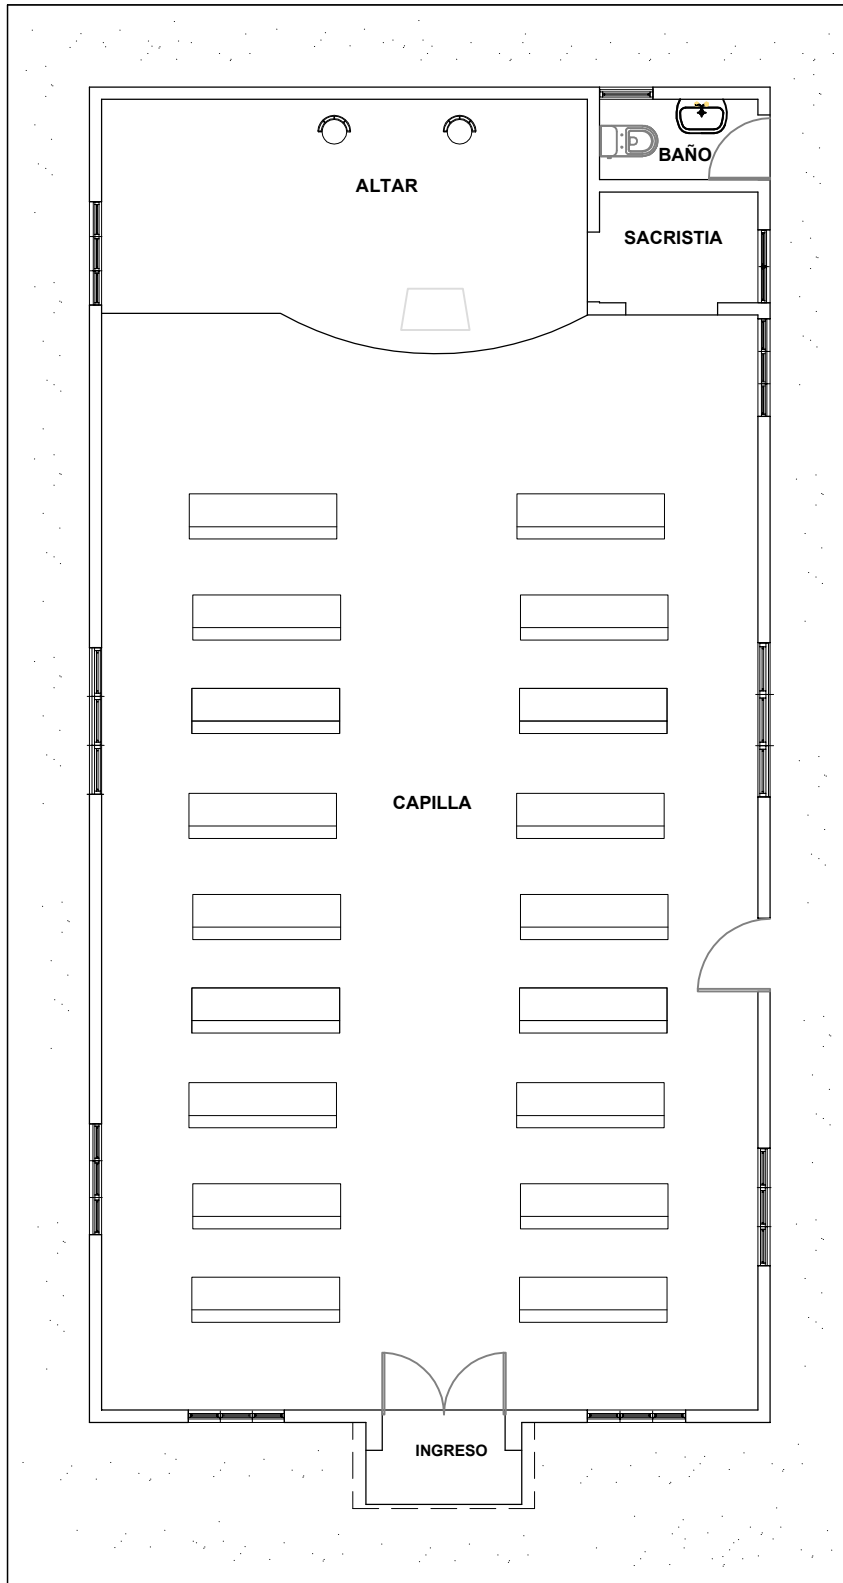

PLANTA DIMENSIONADA

		Ayuntamiento San Francisco de Macorís Departamento de Obras Públicas Municipal	
OBRA: CONSTRUCCIÓN DE LOSA		Directora: Ing. Isaira de Jesús Cedefio _____ <small>Firma</small>	
Ubicación: Sector La Milagrosa	Fecha: 09/12/2021	Delineante: Arq. Melania Burgos _____ <small>Firma</small>	

PLANTA AMUEBLADA

		Ayuntamiento San Francisco de Macorís Departamento de Obras Públicas Municipal	
OBRA: CONSTRUCCIÓN DE LOSA		Directora: Ing. Isaira de Jesús Cedeño _____ <small>Firma</small>	
Ubicación: Sector La Milagrosa	Fecha: 09/12/2021	Delineante: Arq. Melania Burgos _____ <small>Firma</small>	