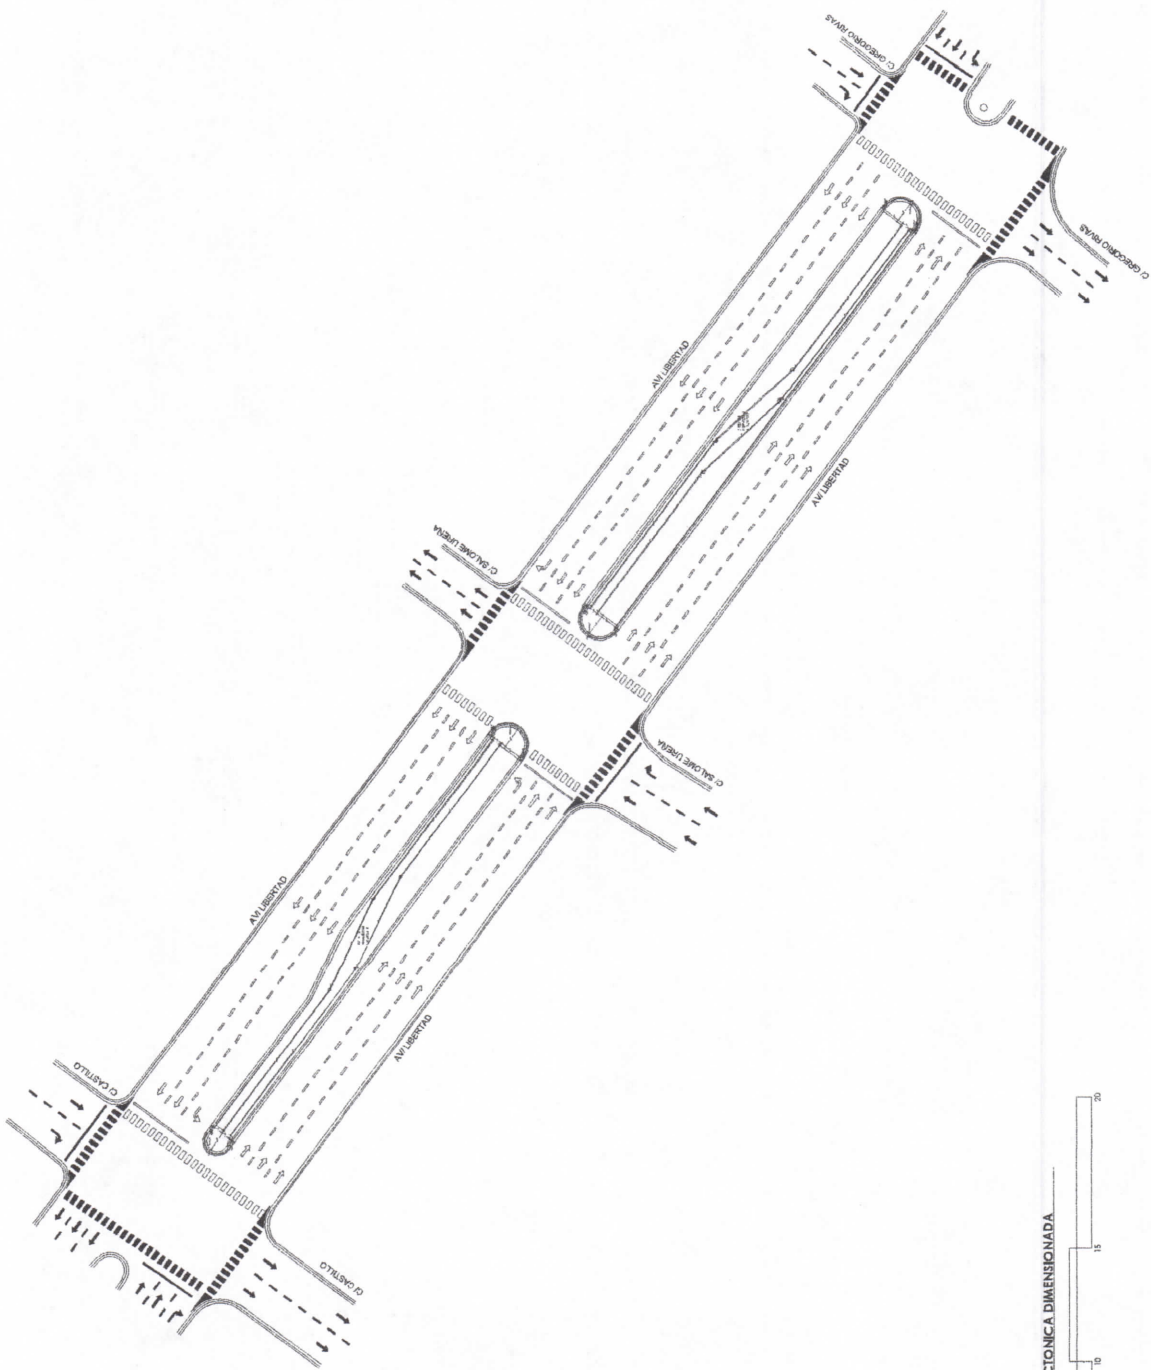

S.F.M.
AUTONOMA MUNICIPAL
San Francisco de Asís, San Martín

AUTONOMA MUNICIPAL
San Francisco de Asís, San Martín

SECRETARÍA DE PLANEACIÓN Y DESARROLLO

PLANTA ARQUITECTÓNICA DIMENSIONADA

ESCALA: 1:300
FECHA: 10/05/2018
AUTOR: JFC
PROYECTO: A03

PLANTA ARQUITECTÓNICA DIMENSIONADA
ESCALA: 1:300