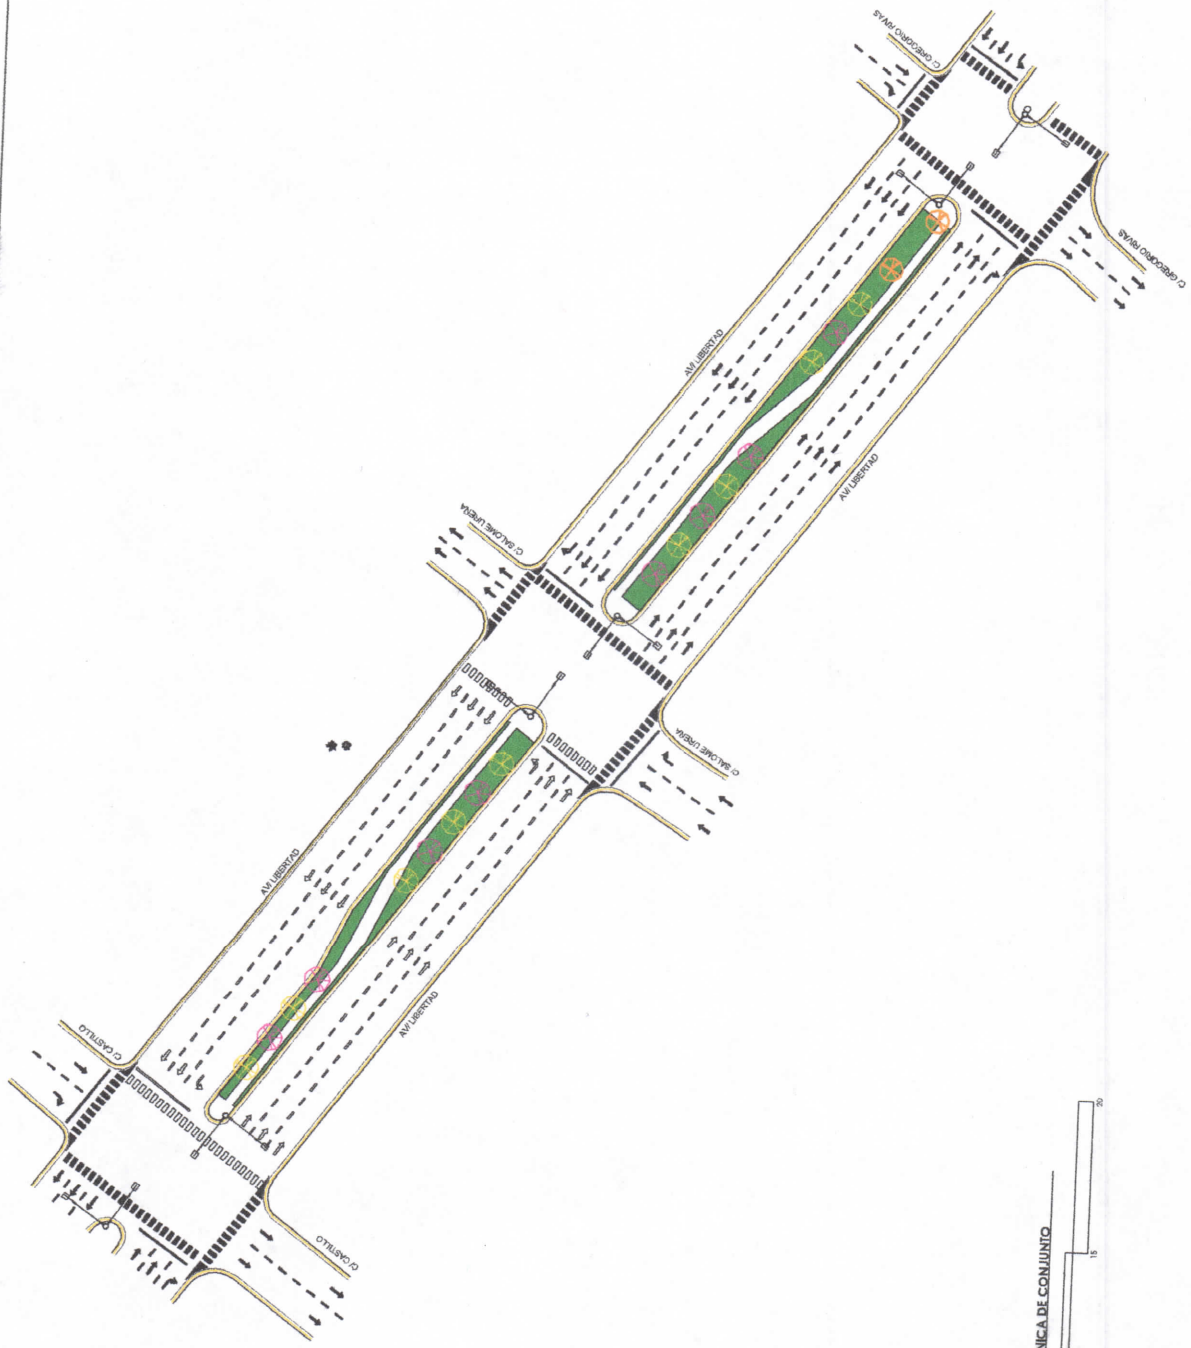

AYUNTAMIENTO MUNICIPAL
SAN FRANCISCO DE CASTRO

MESES/INDICADORES	ENERO	FEBRERO	MARZO	ABRIL	MAYO	JUNIO	JULIO	AGOSTO	SEPTIEMBRE	OCTUBRE	NOVIEMBRE	DICIEMBRE
...

S.F.M. AYUNTAMIENTO MUNICIPAL	
...	
...	...

COMPANIA: PLAN ARQUITECTONICA DE CONJUNTOS DE COLONIOS
PROYECTO: AV. LIBERTAD
ESCALA: 1:200
FECHA: JUNIO 2011
INDICADOR: A02
PROYECTISTA: JPC
NUMERO: 101

PLANTA ARQUITECTONICA DE CONJUNTO

ESCALA 1:200

MUNICIPALIDAD DE SAN FRANCISCO DE ASÍS
Calle 10 de Agosto 1000
San Francisco de Asís, San Martín

SERVICIOS BÁSICOS	
AGUAS	SEÑALIZACIÓN
ALUMBRADO	REDES DE DRENAJE
COMUNICACIONES	REDES DE GAS
ENERGÍA	REDES DE TELEFONÍA
INDUSTRIALES	REDES DE TV
RESIDUALES	REDES DE VENTILACIÓN
TRANSPORTE	REDES DE VENTILACIÓN
REDES DE DRENAJE	REDES DE VENTILACIÓN
REDES DE GAS	REDES DE VENTILACIÓN
REDES DE TELEFONÍA	REDES DE VENTILACIÓN
REDES DE TV	REDES DE VENTILACIÓN
REDES DE VENTILACIÓN	REDES DE VENTILACIÓN